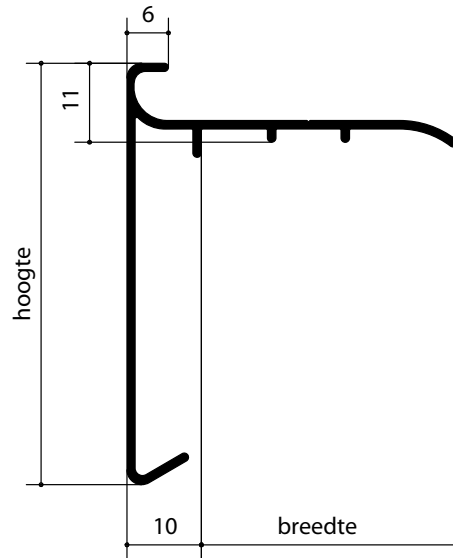

DAKRANDPROFIELEN C-SERIE

Comprial DHZ Trim

Standaardlengte 2500mm

Artikel	Hoogte	Breedte
DHZ 4345	43mm	35mm
DHZ 5745	57mm	35mm

De DHZ trim is bij uitstek geschikt voor de doe het zelver. Een daktrim die u prima kunt aanbieden in combinatie met epdm dakbedekking. Deze daktrim kan vastgezet worden met kit voor de afdichting en met spenglerschroeven voor de fixatie.

Leverbaar uit voorraad in kleur
DHZ 5745 RAL 7016 RAL 9005