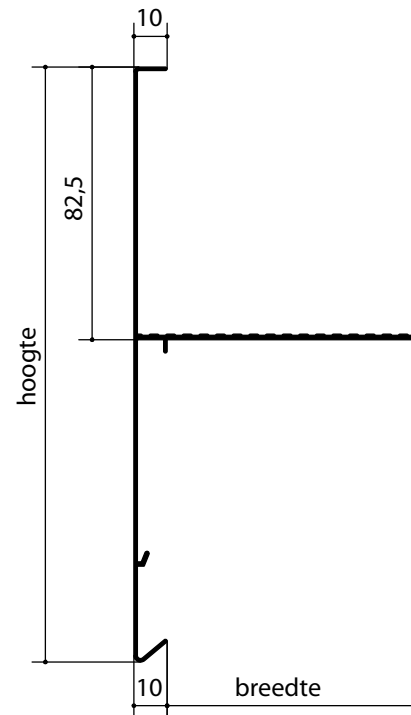

DAKRANDPROFIELEN

B-SERIE

Comprial 6300 B-Serie H
Standaardlengte 2500mm

Artikel	Hoogte	Breedte
CA 6318	180mm	74mm

Comprial 6060 B-Serie
Standaardlengte 2500mm

Artikel	Hoogte	Breedte
CA 6060	60mm	40mm

B Daktrim met oplopend oplegvlak.