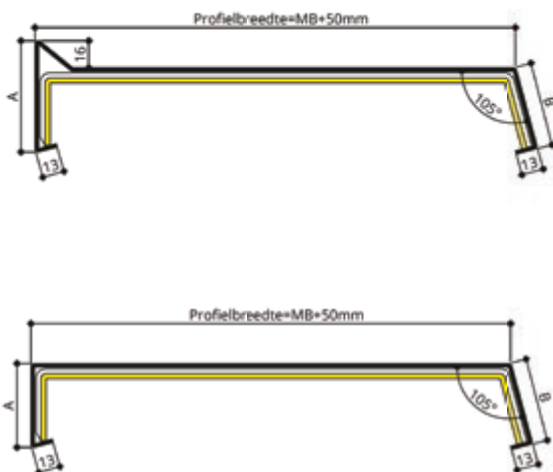

MUURAFDEKPROFIELEN EN MAATWERK

Compri Aluminium levert aluminium muurafdekprofielen in alle gewenste afmetingen. De muurafdekprofielen zijn leverbaar in diverse types en kunnen volledig aangeboden worden inclusief inmeten, tekenwerk en montage.

Doordat de profielen worden gemonteerd met klem- en koppelbeugels, garandeert Compri Aluminium een snelle, eenvoudige en blinde montage. De klem- en koppelbeugels worden bevestigd op een onderlinge afstand van maximaal 750mm en ter plaatse van een koppeling tussen twee profielen. Door de profilering van de klem- en koppelbeugels wordt het water dat ter plaatse van de naden naar binnen kan dringen via de beugel afgevoerd naar buiten.

Onze muurafdekprofielen worden geleverd inclusief top- en dalhoeken, buiten- en binnenhoeken, kopschotten, inkepingen en sparingen doorvoeren.