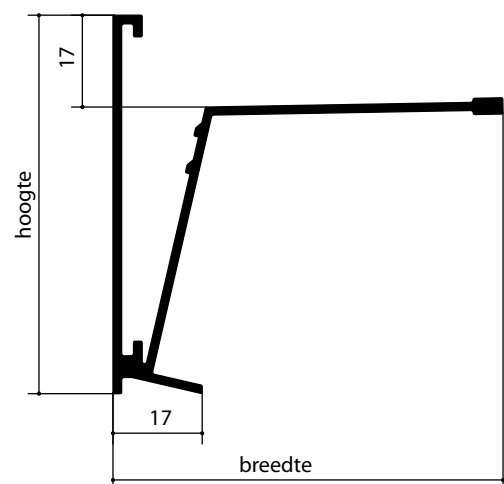

Circulair dakrandstelsysteem voor bitumineuze daken (beschikbaar in 70 mm en 100 mm hoogte met hetzelfde basisprofiel)

Comprial V A-serie
Standaardlengte 5000mm

Artikel	Hoogte	Breedte
CA 75V	75mm	69mm
CA 95V	95mm	89mm

DAKRANDPROFIELEN

A-SERIE

Daktrim 600 A-serie
Standaardlengte 2500mm

Artikel	Hoogte	Breedte
CA 605	55mm	58mm
CA 606	55mm	78mm

Antiklimtrim CA 609
Standaardlengte 2500mm

Artikel	Hoogte	Breedte
CA 609	55mm + 40mm	58mm

Comprial Leitrim 614 C-Serie
Standaardlengte 2500mm

Artikel	Hoogte	Breedte
Leitrim 614	70mm	72mm

Trim voor het afwerken van leien daken.

DAKRANDPROFIELEN

A-SERIE

Comprial 620 / 650 A-Serie

Standaardlengte 2500mm