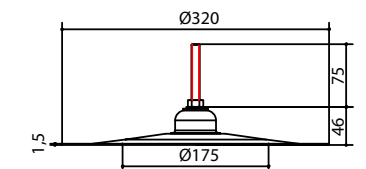

Montageanker

Artikel	Diameter	Draad
1310 Compound	320mm	M10
1320 EPDM	500mm	M10
1330 PVC	400mm	M10

Universeel montageanker voor toepassing op bitumineuze dakbedekkingen. Staat gelijk aan 250kg ballast. Voorzien van witte leislag.

Het montageanker van Compri Aluminium is eenvoudig en snel te monteren en heeft een zeer hoge kleefkracht. Zo kunt u het montageanker plaatsen zonder mechanische bevestiging. Door de samenstelling van het compound zijn de ankers geschikt voor zo wel hoge als lage temperaturen. De ankers zijn geschikt voor montage op alle soorten bitumen zonder het toepassen van een primer.

Montageanker Uniq

Artikel	Diameter	Draad
Uniq Bitumen	320mm	M10
Uniq EPDM	320mm	M10
Uniq PVC	320mm	M10

Dit universele montageanker is speciaal ontworpen voor het eenvoudig bevestigen van PV-systemen op zowel platte als hellende daken. Met behulp van schroeven kan dit anker op bijna alle soorten ondergronden worden gebruikt.