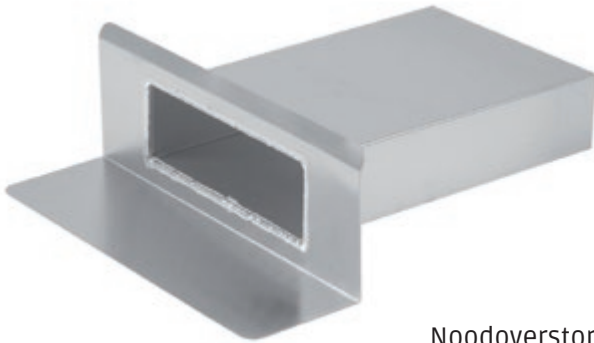

Artikel	Hoogte	Breedte
Comprial GK6	60mm	100mm
Comprial GK10	100mm	100mm

De grindkeringsprofielen zijn uitgevoerd in 1,5mm dik brute aluminium.

DAKTOEBEHOREN

Compri Aluminium levert alle gangbare daktoebehoren van het merk Anjo uit voorraad. Voor een actueel overzicht van de producten kunt u terecht op onze website via onderstaande QR code.

Kiezelbakken

Kabeldoorvoeren

Noodoverstorten

Ontluchtingen

Steekstukken

Tegelbladvanger

Stadsuitlopen

Actueel aanbod