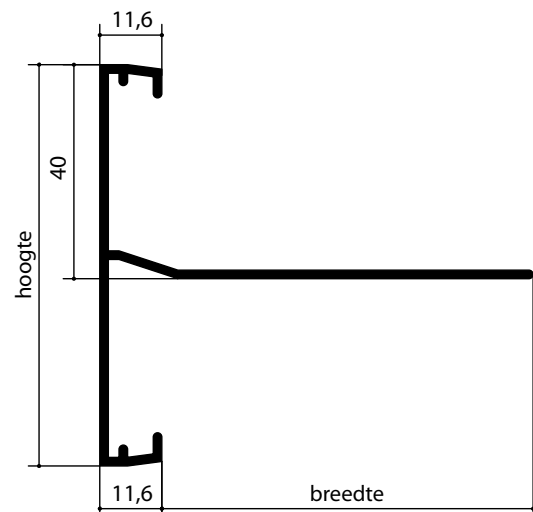

Comprial Trio 2000 A-serie
Standaardlengte 5000mm

Artikel	Hoogte Totaal	Hoogte Oplegvlak	Breedte
Trio 100	100mm	50mm	80mm
Trio 130	130mm	70mm	95mm
Trio 150	150mm	90mm	95mm
Trio 200	200mm	140mm	95mm

Tweedelig dakrandprofiel met universele kliklijsten geschikt voor kunststof dakbedekkingen.

Voorzien van ovaal geponste gaten 6x15mm h.o.h. 400mm.
Kliklijst 400mm t.b.v. koppeling.
Kliklijst 200mm 3 stuks per meter.

Comprial Quatrotrim
Standaardlengte 3000mm

Artikel	Hoogte	Breedte
Quatrotrim	70	68
Quatrotrim	100	68

Circulair dakrandstelsysteem voor bitumineuze daken (beschikbaar in 70 mm en 100 mm hoogte met hetzelfde basisprofiel)

Comprial V A-serie
Standaardlengte 5000mm

Artikel	Hoogte	Breedte
CA 75V	75mm	69mm
CA 95V	95mm	89mm