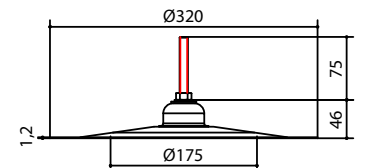

Montageanker

Artikel	Diameter	Draad
1310 Compound	320mm	M10
1320 EPDM	500mm	M10
1330 PVC	400mm	M10

Universeel montageanker voor toepassing op bitumineuze dakbedekkingen. Staat gelijk aan 250kg ballast. Voorzien van witte leislag.

Het montageanker van Compri Aluminium is eenvoudig en snel te monteren en heeft een zeer hoge kleefkracht. Zo kunt u het montageanker plaatsen zonder mechanische bevestiging. Door de samenstelling van het compound zijn de ankers geschikt voor zo wel hoge als lage temperaturen. De ankers zijn geschikt voor montage op alle soorten bitumen zonder het toepassen van een primer.

Montageanker Uniq

Artikel	Diameter	Draad
Uniq Bitumen	320mm	M10
Uniq EPDM	320mm	M10
Uniq PVC	320mm	M10

Dit universele montageanker is speciaal ontworpen voor het eenvoudig bevestigen van PV-systemen op zowel platte als hellende daken. Met behulp van schroeven kan dit anker op bijna alle soorten ondergronden worden gebruikt.

Uniq PVC