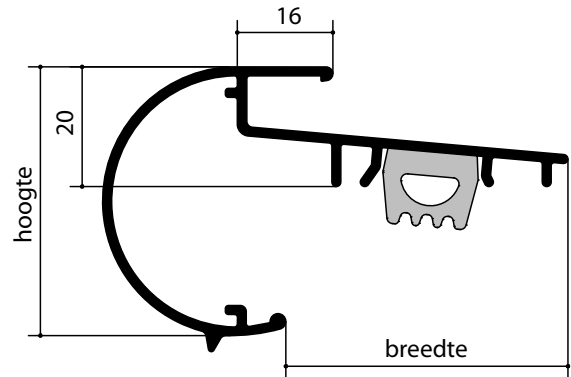

DAK PRODUCTEN

Versie 3
Nederlands

DAKRANDPROFIELEN

A-SERIE

Comprial Monotrim A-serie

Standaardlengte 2500mm

Artikel	Hoogte	Breedte
Monotrim 45	45mm	47mm
Monotrim 60	60mm	47mm
Monotrim 80	80mm	47mm
Monotrim 100	100mm	47mm
Monotrim 130	130mm	47mm

Monotrimmen worden geleverd inclusief celband, klemkoppelstukken en rvs spenglerschroeven.

Leverbaar uit voorraad in kleur
Monotrim 60 RAL 7016, RAL9005

Comprial Monokraaltrim A-serie

Standaardlengte 2500mm

Artikel	Hoogte	Breedte
Monokraaltrim 45	45mm	49mm
Monokraaltrim 60	60mm	49mm
Monokraaltrim 75	75mm	79mm

Monokraaltrimmen worden geleverd inclusief celband, klemkoppelstukken en rvs spenglerschroeven.

Comprial Duotrim

Standaardlengte 2500mm

Artikel	Hoogte	Breedte
Duotrim 70	70mm	70mm

De DuoTrim 70 is tweedelig profiel voor het waterdicht afwerken van kunststof daken met een dikte van 0,8 tot 3 mm.

DAKRANDPROFIELEN

A-SERIE