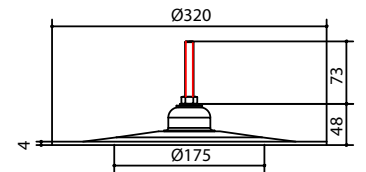

Montageanker

Artikel	Diameter	Draad
1310 Compound	320mm	M10
1320 EPDM	500mm	M10
1330 PVC	400mm	M10

Universeel montageanker voor toepassing op bitumineuze dakbedekkingen. Staat gelijk aan 250kg ballast. Voorzien van witte leislag.

Het montageanker van Compri Aluminium is eenvoudig en snel te monteren en heeft een zeer hoge kleefkracht. Zo kunt u het montageanker plaatsen zonder mechanische bevestiging. Door de samenstelling van het compound zijn de ankers geschikt voor zo wel hoge als lage temperaturen. De ankers zijn geschikt voor montage op alle soorten bitumen zonder het toepassen van een primer.

Montageanker Uniq

Artikel	Diameter	Draad
Uniq Bitumen	320mm	M10
Uniq EPDM	320mm	M10
Uniq PVC	320mm	M10

Dit universele montageanker is speciaal ontworpen voor het eenvoudig bevestigen van PV-systemen op zowel platte als hellende daken. Met behulp van schroeven kan dit anker op bijna alle soorten ondergronden worden gebruikt.

Uniq EPDM