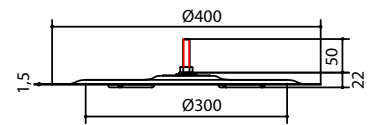

Montageanker

Artikel	Diameter	Draad
1310 Compound	320mm	M10
1320 EPDM	500mm	M10
1330 PVC	400mm	M10

Universeel montageanker voor toepassing op bitumineuze dakbedekkingen. Staat gelijk aan 250kg ballast. Voorzien van witte leislag.

Het montageanker van Compri Aluminium is eenvoudig en snel te monteren en heeft een zeer hoge kleefkracht. Zo kunt u het montageanker plaatsen zonder mechanische bevestiging. Door de samenstelling van het compound zijn de ankers geschikt voor zo wel hoge als lage temperaturen. De ankers zijn geschikt voor montage op alle soorten bitumen zonder het toepassen van een primer.

Montageanker Uniq

Artikel	Diameter	Draad
Uniq Bitumen	320mm	M10
Uniq EPDM	320mm	M10
Uniq PVC	320mm	M10

Dit universele montageanker is speciaal ontworpen voor het eenvoudig bevestigen van PV-systemen op zowel platte als hellende daken. Met behulp van schroeven kan dit anker op bijna alle soorten ondergronden worden gebruikt.