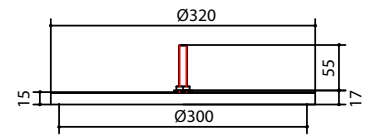

Montageanker

Artikel	Diameter	Draad
1310 Compound	320mm	M10
1320 EPDM	500mm	M10
1330 PVC	400mm	M10

Universeel montageanker voor toepassing op bitumineuze dakbedekkingen. Staat gelijk aan 250kg ballast. Voorzien van witte leislag.

Het montageanker van Compri Aluminium is eenvoudig en snel te monteren en heeft een zeer hoge kleefkracht. Zo kunt u het montageanker plaatsen zonder mechanische bevestiging. Door de samenstelling van het compound zijn de ankers geschikt voor zo wel hoge als lage temperaturen. De ankers zijn geschikt voor montage op alle soorten bitumen zonder het toepassen van een primer.

1320 EPDM

Montageanker Uniq

Artikel	Diameter	Draad
Uniq Bitumen	320mm	M10
Uniq EPDM	320mm	M10
Uniq PVC	320mm	M10

Dit universele montageanker is speciaal ontworpen voor het eenvoudig bevestigen van PV-systemen op zowel platte als hellende daken. Met behulp van schroeven kan dit anker op bijna alle soorten ondergronden worden gebruikt.