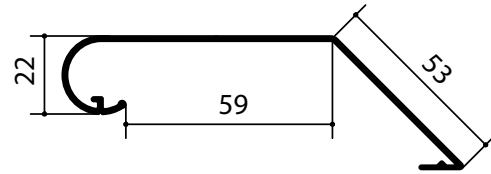

CA 891

SP/F 70 EPDM

Deklijst C-Serie

Standaardlengte 3000mm

Artikel	Hoogte kraal	Breedte opstand
Deklijst A50	22mm	50mm
Deklijst A120	22mm	120mm

Een alternatief voor zinken dekljsten kunt u vinden in onze aluminium dekljstprofielen. Een strakke afwerking met inwendige koppelplaten, de voordelen van aluminium en de looks van zink.