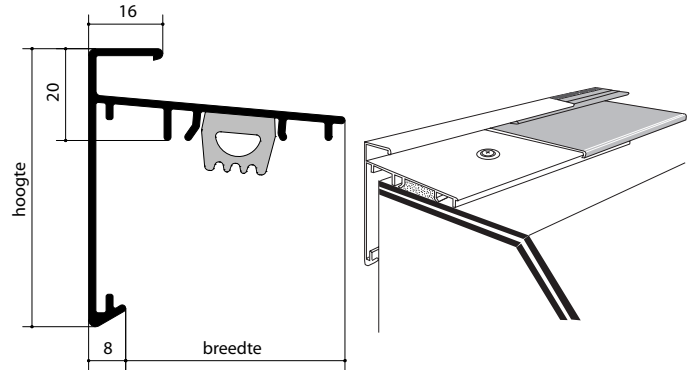

DAKRANDPROFIELEN

A-SERIE

Comprial Monotrim A-serie

Standaardlengte 2500mm

Artikel	Hoogte	Breedte
Monotrim 45	45mm	47mm
Monotrim 60	60mm	47mm
Monotrim 80	80mm	47mm
Monotrim 100	100mm	47mm
Monotrim 130	130mm	47mm

Monotrimmen worden geleverd inclusief celband, klemkoppelstukken en rvs spenglerschroeven.

Leverbaar uit voorraad in kleur
Monotrim 60 RAL 7016, RAL9005