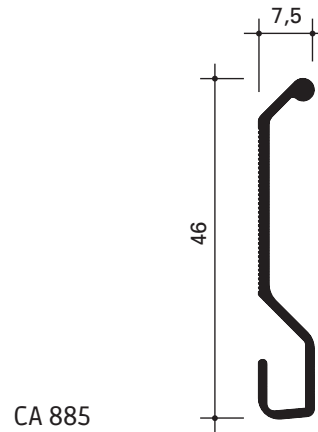

DAKRANDPROFIELEN TOEBEHOREN ALGEMEEN

Hoekstukken

Bij alle dakrandprofielen kunt u ook binnen- en buitenhoeken bestellen. Deze zijn uit voorraad leverbaar. Bij de meeste dakrandprofielen kunt u kiezen uit hoekstukken van 400x400mm of 500x500mm.

Tevens produceren wij binnen- en buitenhoeken volgens uw specificatie met afwijkende graden en/of afmetingen. Voor top- en dalhoeken kunt u ook bij ons terecht.

Koppelplaatjes

Voor al onze dakrandprofielen zijn er koppelstukjes leverbaar. Bij de brute en geanodiseerde dakrandprofielen leveren wij brute koppelplaatjes mee. Bij de gemoffelde dakrandprofielen leveren wij een koppelstukje in dezelfde kleur mee.

KNELPROFIELEN

Comprial Knelprofielen
Standaardlengte 3000mm

Artikel	Hoogte	Breedte
CA 837	48mm	7mm
CA 880	58mm	10mm
CA 885	46mm	7.5mm
CA 886	75mm	12mm
CA 888	60mm	10.5mm
CA 891	59mm	5mm
CA 895	56mm	12mm
CA ED-3-110	110mm	13mm
SP/F 70 FOAM	70mm	7mm
SP/F 70 EPDM	70mm	7mm