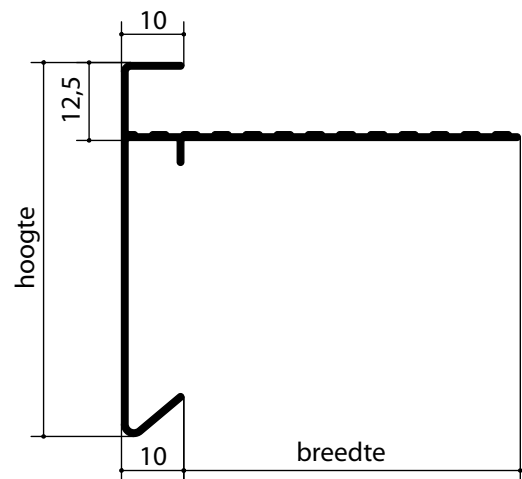

DAKRANDPROFIELEN

B-SERIE

Comprial TrimClix Renovatiedaktrim

Standaardlengte 2500mm

Artikel	Hoogte	Breedte
Trimclix 45	65mm	60mm
Trimclix 60	80mm	60mm

De renovatiedaktrim voor platte daken. Geen sloopwerk nodig van de dakranden, dus zeer efficiënt in kosten en arbeid.

De TrimClix 45 is geschikt voor het overzetten op een daktrim met een hoogte van 45mm.

De TrimClix 60 is geschikt voor het overzetten op een daktrim met een hoogte van 60mm.

Comprial 6300 B-Serie

Standaardlengte 2500mm

Artikel	Hoogte	Breedte
CA 6301	30mm	18mm
CA 6302	35mm	18mm
CA 6303	35mm	25mm
CA 6304	35mm	35mm
CA 6305	38mm	45mm
CA 6306	45mm	35mm
CA 6307	45mm	54mm
CA 6308	55mm	54mm
CA 6309	60mm	35mm
CA 6310	60mm	54mm
CA 6311	80mm	54mm
CA 6312	80mm	100mm
CA 6313	90mm	54mm
CA 6314	110mm	54mm