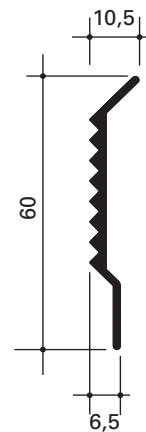

DAKRANDPROFIELEN

A-SERIE

Daktrim 600 A-serie
Standaardlengte 2500mm

Artikel	Hoogte	Breedte
CA 605	55mm	58mm
CA 606	55mm	78mm

Antiklimtrim CA 609
Standaardlengte 2500mm

Artikel	Hoogte	Breedte
CA 609	55mm + 40mm	58mm

KNELPROFIELEN

Comprial Knelprofielen
Standaardlengte 3000mm

Artikel	Hoogte	Breedte
CA 837	48mm	7mm
CA 880	58mm	10mm
CA 885	46mm	7.5mm
CA 886	75mm	12mm
CA 888	60mm	10.5mm
CA 891	59mm	5mm
CA 895	56mm	12mm
CA ED-3-110	110mm	13mm
SP/F 70 FOAM	70mm	7mm
SP/F 70 EPDM	70mm	7mm

CA 885

CA 895

CA 886

CA ED-3-110

CA 888

SP/F 70 FOAM

CA 837

CA 880

CA 891

SP/F 70 EPDM

Deklijst C-Serie

Standaardlengte 3000mm

Artikel	Hoogte kraal	Breedte opstand
Deklijst A50	22mm	50mm
Deklijst A120	22mm	120mm

Een alternatief voor zinken dekljsten kunt u vinden in onze aluminium dekljstprofielen. Een strakke afwerking met inwendige koppelplaten, de voordelen van aluminium en de looks van zink.