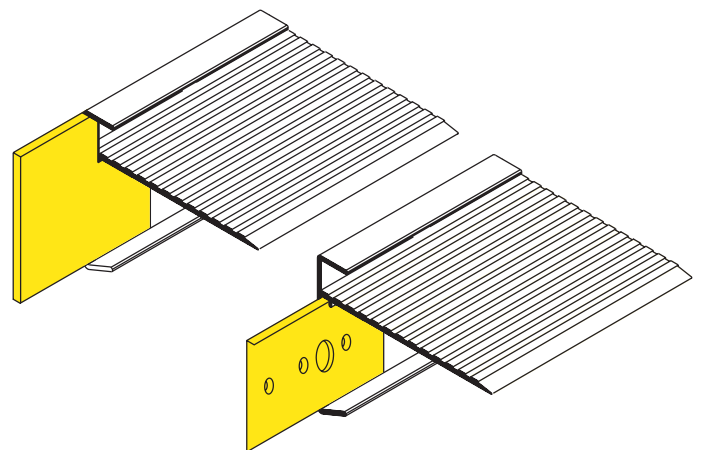

DAKRANDPROFIELEN TOEBEHOREN ALGEMEEN

Hoekstukken

Bij alle dakrandprofielen kunt u ook binnen- en buitenhoeken bestellen. Deze zijn uit voorraad leverbaar. Bij de meeste dakrandprofielen kunt u kiezen uit hoekstukken van 400x400mm of 500x500mm.

Tevens produceren wij binnen- en buitenhoeken volgens uw specificatie met afwijkende graden en/of afmetingen. Voor top- en dalhoeken kunt u ook bij ons terecht.

Koppelplaatjes

Voor al onze dakrandprofielen zijn er koppelstukjes leverbaar. Bij de brute en geanodiseerde dakrandprofielen leveren wij brute koppelplaatjes mee. Bij de gemoffelde dakrandprofielen leveren wij een koppelstukje in dezelfde kleur mee.