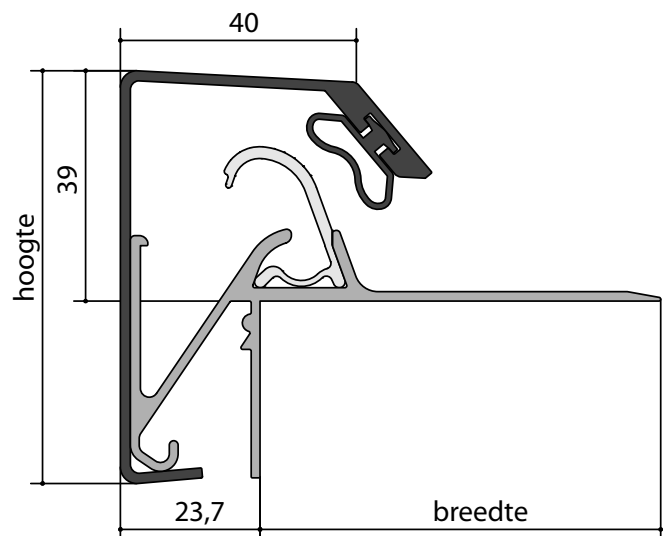

Comprial Quatrotrim
Standaardlengte 3000mm

Artikel	Hoogte	Breedte
Quatrotrim	70	68
Quatrotrim	100	68

Circulair dakrandstelsysteem voor bitumineuze daken (beschikbaar in 70 mm en 100 mm hoogte met hetzelfde basisprofiel)