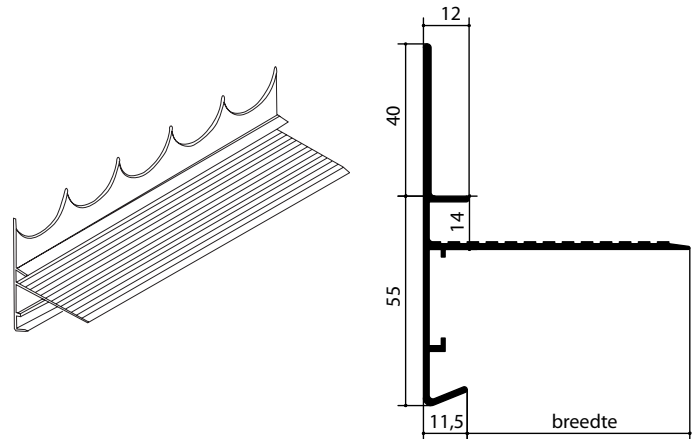

DAKRANDPROFIELEN

A-SERIE

Daktrim 600 A-serie
Standaardlengte 2500mm

Artikel	Hoogte	Breedte
CA 605	55mm	58mm
CA 606	55mm	78mm

Antiklimtrim CA 609
Standaardlengte 2500mm

Artikel	Hoogte	Breedte
CA 609	55mm + 40mm	58mm

Comprial Leitrim 614 C-Serie
Standaardlengte 2500mm

Artikel	Hoogte	Breedte
Leitrim 614	70mm	72mm

Trim voor het afwerken van leien daken.

DAKRANDPROFIELEN

A-SERIE

Comprial 620 / 650 A-Serie

Standaardlengte 2500mm