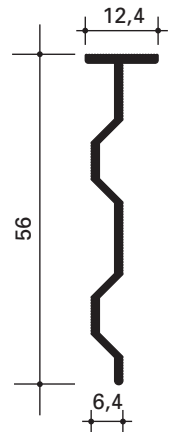

KNELPROFIELEN

Comprial Knelprofielen
Standaardlengte 3000mm

Artikel	Hoogte	Breedte
CA 837	48mm	7mm
CA 880	58mm	10mm
CA 885	46mm	7.5mm
CA 886	75mm	12mm
CA 888	60mm	10.5mm
CA 891	59mm	5mm
CA 895	56mm	12mm
CA ED-3-110	110mm	13mm
SP/F 70 FOAM	70mm	7mm
SP/F 70 EPDM	70mm	7mm

CA 895