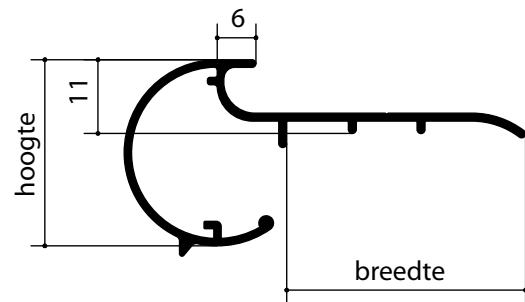

DAKRANDPROFIELEN C-SERIE

Comprial DHZ Trim

Standaardlengte 2500mm

Artikel	Hoogte	Breedte
DHZ 4345	43mm	35mm
DHZ 5745	57mm	35mm

De DHZ trim is bij uitstek geschikt voor de doe het zelver. Een daktrim die u prima kunt aanbieden in combinatie met epdm dakbedekking. Deze daktrim kan vastgezet worden met kit voor de afdichting en met spenglerschroeven voor de fixatie.

Leverbaar uit voorraad in kleur
DHZ 5745 RAL 7016 RAL 9005

Comprial DHZ Kraaltrim

Standaardlengte 2500mm

Artikel	Hoogte	Breedte
DHZ Kraal 27	27mm	35mm

De DHZ Kraaltrim 27 is geschikt voor gebruik op EPDM dakbedekking. Deze daktrim kan vastgezet worden met kit voor de afdichting en met spenglerschroeven voor de fixatie.

DAKRANDPROFIELEN TOEBEHOREN ALGEMEEN

Hoekstukken

Bij alle dakrandprofielen kunt u ook binnen- en buitenhoeken bestellen. Deze zijn uit voorraad leverbaar. Bij de meeste dakrandprofielen kunt u kiezen uit hoekstukken van 400x400mm of 500x500mm.