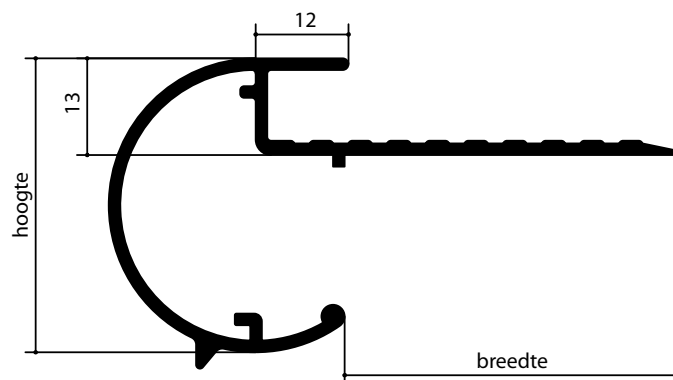

Kraaltrim 630 NM A-serie

Standaardlengte 2500mm

Artikel	Hoogte	Breedte
Kraaltrim 628	27mm	40mm
Kraaltrim 630	38mm	43mm
Kraaltrim 632	45mm	48mm
Kraaltrim 633	55mm	58mm
Kraaltrim 635	60mm	48mm

Leverbaar uit voorraad in kleur
Kraaltrim 628 RAL 7016, RAL9005