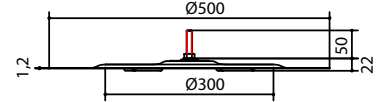

Montageanker

Artikel	Diameter	Draad
1310 Compound	320mm	M10
1320 EPDM	500mm	M10
1330 PVC	400mm	M10

Universeel montageanker voor toepassing op bitumineuze dakbedekkingen. Staat gelijk aan 250kg ballast. Voorzien van witte leislag.

Het montageanker van Compri Aluminium is eenvoudig en snel te monteren en heeft een zeer hoge kleefkracht. Zo kunt u het montageanker plaatsen zonder mechanische bevestiging. Door de samenstelling van het compound zijn de ankers geschikt voor zo wel hoge als lage temperaturen. De ankers zijn geschikt voor montage op alle soorten bitumen zonder het toepassen van een primer.

1330 PVC

Montageanker Uniq

Artikel	Diameter	Draad
Uniq Bitumen	320mm	M10
Uniq EPDM	320mm	M10
Uniq PVC	320mm	M10

Dit universele montageanker is speciaal ontworpen voor het eenvoudig bevestigen van PV-systemen op zowel platte als hellende daken. Met behulp van schroeven kan dit anker op bijna alle soorten ondergronden worden gebruikt.