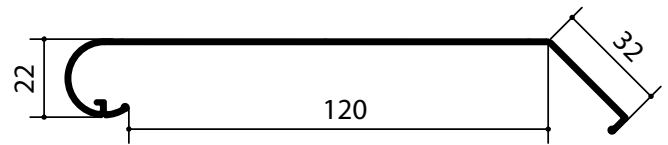

CA 891

SP/F 70 EPDM

Deklijst C-Serie

Standaardlengte 3000mm

Artikel	Hoogte kraal	Breedte opstand
Deklijst A50	22mm	50mm
Deklijst A120	22mm	120mm

Een alternatief voor zinken dekljsten kunt u vinden in onze aluminium dekljstprofielen. Een strakke afwerking met inwendige koppelplaten, de voordelen van aluminium en de looks van zink.