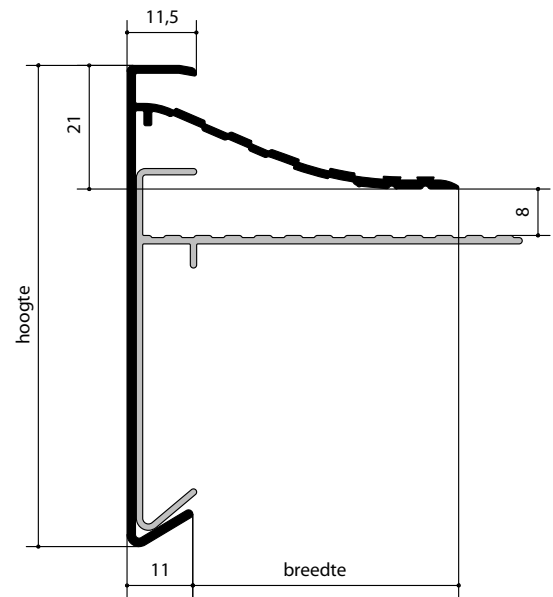

DAKRANDPROFIELEN

B-SERIE

Comprial TrimClix Renovatiedaktrim

Standaardlengte 2500mm

Artikel	Hoogte	Breedte
Trimclix 45	65mm	60mm
Trimclix 60	80mm	60mm

De renovatiedaktrim voor platte daken. Geen sloopwerk nodig van de dakranden, dus zeer efficiënt in kosten en arbeid.

De TrimClix 45 is geschikt voor het overzetten op een daktrim met een hoogte van 45mm.

De TrimClix 60 is geschikt voor het overzetten op een daktrim met een hoogte van 60mm.

Comprial 6300 B-Serie

Standaardlengte 2500mm