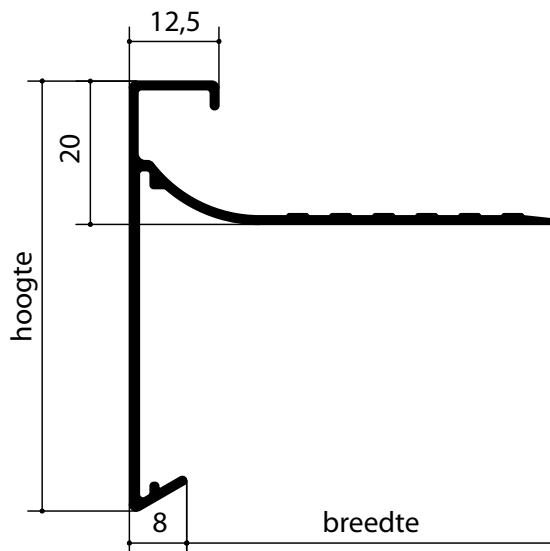

Comprial 6000 A-serie

Standaardlengte 2500mm

Artikel	Hoogte	Breedte
CA 6002	45mm	37mm
CA 6005	60mm	52mm
CA 6006	80mm	52mm
CA 6007	110mm	52mm