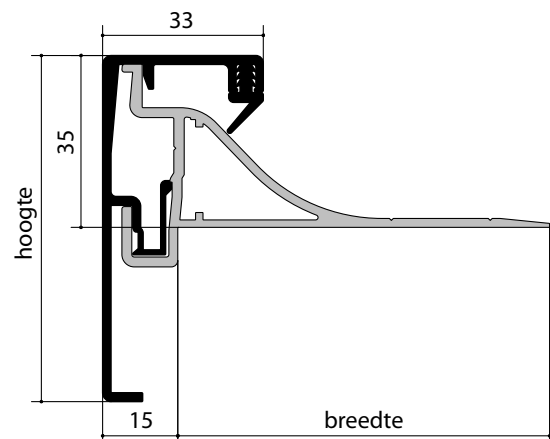

Artikel	Hoogte	Breedte
Monokraaltrim 45	45mm	49mm
Monokraaltrim 60	60mm	49mm
Monokraaltrim 75	75mm	79mm

Monokraaltrimmen worden geleverd inclusief celband, klemkoppelstukken en rvs spenglerschroeven.

Comprial Duotrim

Standaardlengte 2500mm

Artikel	Hoogte	Breedte
Duotrim 70	70mm	70mm

De DuoTrim 70 is tweedelig profiel voor het waterdicht afwerken van kunststof daken met een dikte van 0,8 tot 3 mm.

DAKRANDPROFIELEN

A-SERIE

Comprial Trio 2000 A-serie
Standaardlengte 5000mm

Artikel	Hoogte Totaal	Hoogte Oplegvlak	Breedte
Trio 100	100mm	50mm	80mm
Trio 130	130mm	70mm	95mm
Trio 150	150mm	90mm	95mm
Trio 200	200mm	140mm	95mm

Tweedelig dakrandprofiel met universele kliklijsten geschikt voor kunststof dakbedekkingen.