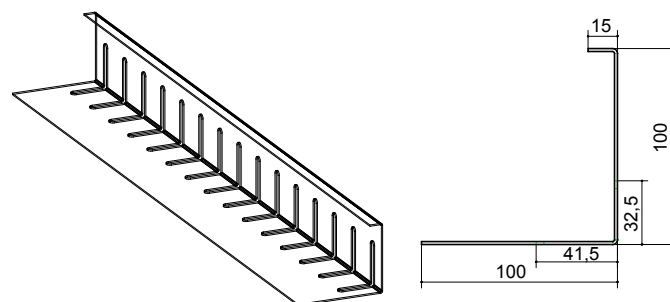

GROENDAKPROFIELEN

Comprial Grindkeringsprofielen Standaardlengte 3000mm

Artikel	Hoogte	Breedte
Comprial GK6	60mm	100mm
Comprial GK10	100mm	100mm

De grindkeringsprofielen zijn uitgevoerd in 1,5mm dik brute aluminium.