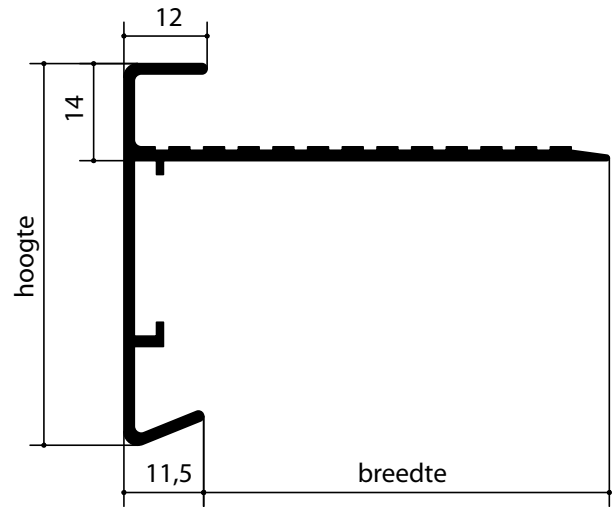

Voorzien van ovaal geponste gaten 6x15mm h.o.h. 400mm.
Kliklijst 400mm t.b.v. koppeling.
Kliklijst 200mm 3 stuks per meter.

Comprial Quatrotrim
Standaardlengte 3000mm

Artikel	Hoogte	Breedte
Quatrotrim	70	68
Quatrotrim	100	68

Circulair dakrandstelsysteem voor bitumineuze daken (beschikbaar in 70 mm en 100 mm hoogte met hetzelfde basisprofiel)

Comprial V A-serie
Standaardlengte 5000mm

Artikel	Hoogte	Breedte
CA 75V	75mm	69mm
CA 95V	95mm	89mm

DAKRANDPROFIELEN

A-SERIE

Daktrim 600 A-serie
Standaardlengte 2500mm

Artikel	Hoogte	Breedte
CA 605	55mm	58mm
CA 606	55mm	78mm

Antiklimtrim CA 609
Standaardlengte 2500mm

Artikel	Hoogte	Breedte
CA 609	55mm + 40mm	58mm