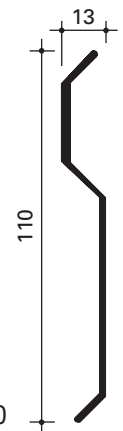

KNELPROFIELEN

Comprial Knelprofielen
Standaardlengte 3000mm

Artikel	Hoogte	Breedte
CA 837	48mm	7mm
CA 880	58mm	10mm
CA 885	46mm	7.5mm
CA 886	75mm	12mm
CA 888	60mm	10.5mm
CA 891	59mm	5mm
CA 895	56mm	12mm
CA ED-3-110	110mm	13mm
SP/F 70 FOAM	70mm	7mm
SP/F 70 EPDM	70mm	7mm

CA 885

CA 895

CA 886

CA ED-3-110

CA 888

SP/F 70 FOAM

CA 837

CA 880