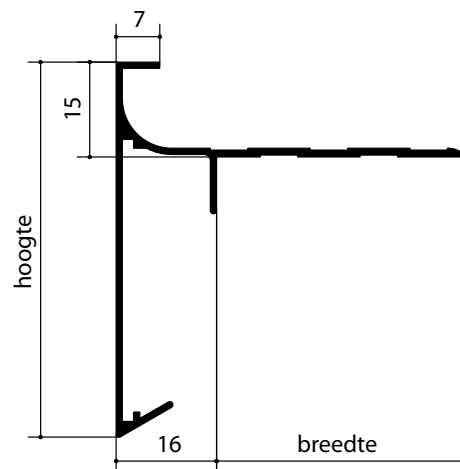

DAKRANDPROFIELEN

B-SERIE

Comprial 6300 B-Serie H
Standaardlengte 2500mm

Artikel	Hoogte	Breedte
CA 6318	180mm	74mm

Comprial 6060 B-Serie
Standaardlengte 2500mm

Artikel	Hoogte	Breedte
CA 6060	60mm	40mm

B Daktrim met oplopend oplegvlak.

DAKRANDPROFIELEN C-SERIE

Comprial DHZ Trim

Standaardlengte 2500mm

Artikel	Hoogte	Breedte
DHZ 4345	43mm	35mm
DHZ 5745	57mm	35mm

De DHZ trim is bij uitstek geschikt voor de doe het zelver. Een daktrim die u prima kunt aanbieden in combinatie met epdm dakbedekking. Deze daktrim kan vastgezet worden met kit voor de afdichting en met spenglerschroeven voor de fixatie.

DAKRANDPROFIELEN TOEBEHOREN ALGEMEEN

Hoekstukken

Bij alle dakrandprofielen kunt u ook binnen- en buitenhoeken bestellen. Deze zijn uit voorraad leverbaar. Bij de meeste dakrandprofielen kunt u kiezen uit hoekstukken van 400x400mm of 500x500mm.