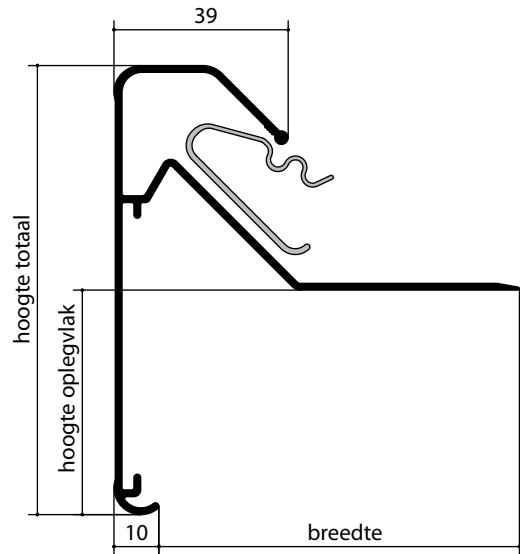

DAKRANDPROFIELEN

A-SERIE

Comprial Trio 2000 A-serie
Standaardlengte 5000mm

Artikel	Hoogte Totaal	Hoogte Oplegvlak	Breedte
Trio 100	100mm	50mm	80mm
Trio 130	130mm	70mm	95mm
Trio 150	150mm	90mm	95mm
Trio 200	200mm	140mm	95mm

Tweedelig dakrandprofiel met universele kliklijsten geschikt voor kunststof dakbedekkingen.

Voorzien van ovaal geponste gaten 6x15mm h.o.h. 400mm.
Kliklijst 400mm t.b.v. koppeling.
Kliklijst 200mm 3 stuks per meter.