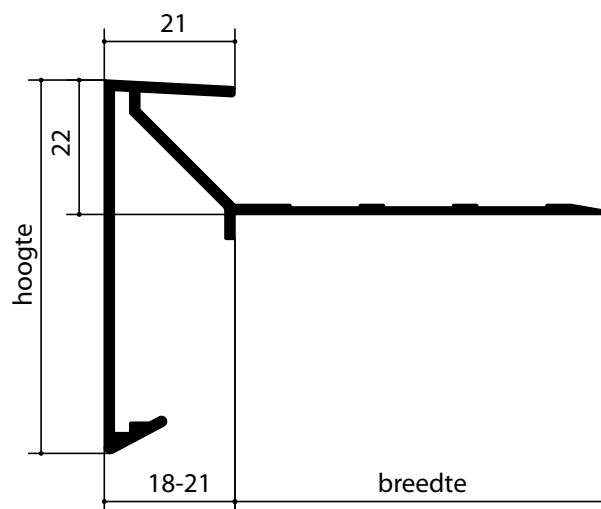

DAKRANDPROFIELEN

A-SERIE

Comprial 620 / 650 A-Serie

Standaardlengte 2500mm

Artikel	Hoogte	Breedte
CA 621	45mm	50mm
CA 625	60mm	60mm
CA 627	80mm	60mm
CA 653	100mm	70mm
CA 654	125mm	70mm
CA 656	150mm	70mm
CA 658	200mm	70mm
CA 660	250mm	70mm

Leverbaar uit voorraad in kleur
CA 625 RAL7016, RAL 9005, RAL 9010, RAL 9T05
CA627 RAL 9005
CA658 RAL 9005, RAL 9010

Geanodiseerd op voorraad

CA625	CA654
CA627	CA658
CA653	CA656